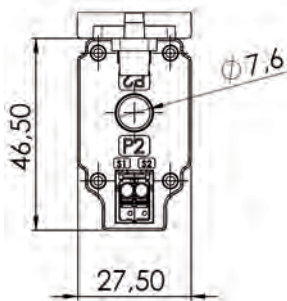

Niederspannungs-Stromwandler

Mini-Stromwandler CTM7

CTM 7

Mini-Stromwandler

Rundleiter 7,6 mm
 Baubreite 27,5 mm
 Bauhöhe 46,5 mm
 Bautiefe gesamt 19,0 mm

Primärstrom [A]	Bürde [VA]	Sekundärstrom [A] / Klasse	
		1 A Kl. 1 FS5 Best.-Nr.	
32	0,2	77001	
35	0,2	77002	
40	0,3	77003	
50	0,4	77004	
60	0,4	77005	
64	0,5	77006	

		Best.-Nr.
	Schnappbefestigung Form J	55018
	Plombierplatte	-

Klaus-von-Klitzing-Str. 3
 76829 Landau
 Tel: 06341/68156-0, Fax: -66
info@debnar-messtechnik.de
www.debnar-messtechnik.de