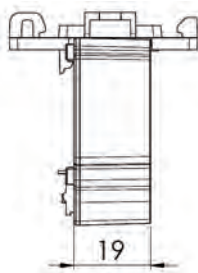

Niederspannungs-Stromwandler

Mini-Stromwandler CTM7

CTM 7

Mini-Stromwandler

Rundleiter 7,6 mm
 Baubreite 27,5 mm
 Bauhöhe 46,5 mm
 Bautiefe gesamt 19,0 mm

Primärstrom [A]	Bürde [VA]	Sekundärstrom [A] / Klasse	
		1 A Kl. 1 FS5 Best.-Nr.	
32	0,2	77001	
35	0,2	77002	
40	0,3	77003	
50	0,4	77004	
60	0,4	77005	
64	0,5	77006	

		Best.-Nr.
	Schnappbefestigung Form J	55018
	Plombierplatte	-

Klaus-von-Klitzing-Str. 3
 76829 Landau
 Tel: 06341/68156-0, Fax: -66
info@debnar-messtechnik.de
www.debnar-messtechnik.de