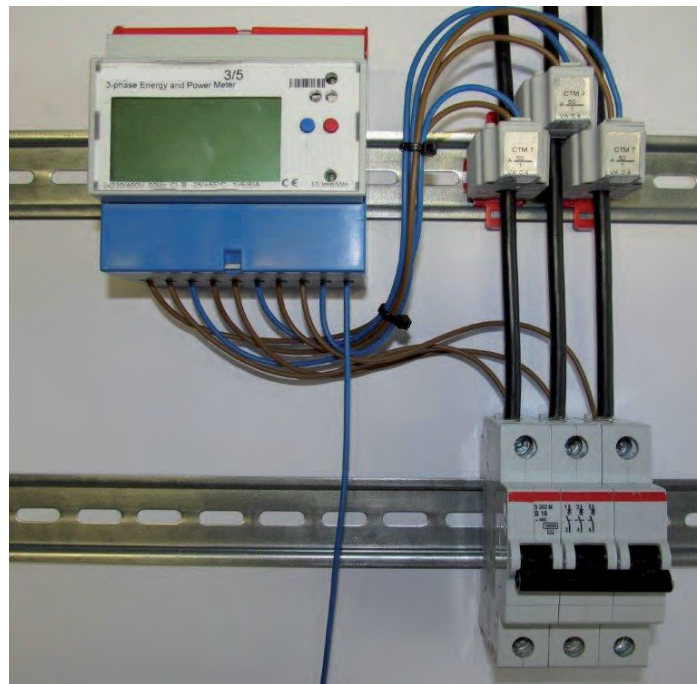

Niederspannungs-Stromwandler

Mini-Stromwandler CTM7

CTM 7

Mini-Stromwandler

Rundleiter 7,6 mm
 Baubreite 27,5 mm
 Bauhöhe 46,5 mm
 Bautiefe gesamt 19,0 mm

Primärstrom [A]	Bürde [VA]	Sekundärstrom [A] / Klasse	
		1 A Kl. 1 FS5 Best.-Nr.	
32	0,2	77001	
35	0,2	77002	
40	0,3	77003	
50	0,4	77004	
60	0,4	77005	
64	0,5	77006	

		Best.-Nr.
	Schnappbefestigung Form J	55018
	Plombierplatte	-

Klaus-von-Klitzing-Str. 3
 76829 Landau
 Tel: 06341/68156-0, Fax: -66
info@debnar-messtechnik.de
www.debnar-messtechnik.de